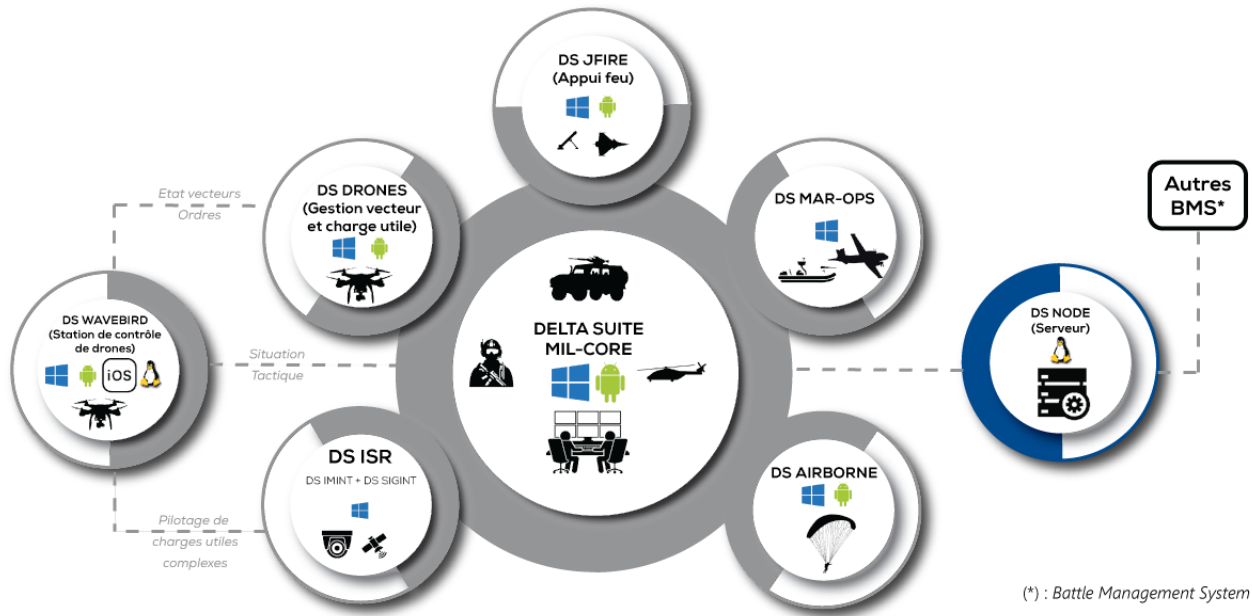

IMPACT
FICHE PRODUIT - DS-Node

Présentation

DS-Node est un outil agissant en tant que serveur de communication. Il fonctionne sous le système d'exploitation Linux et peut être installé sur une grande variété de terminaux¹ (serveurs, hubs, clouds, mini-ordinateurs, etc.). Le serveur **DS NODE**, combiné à l'écosystème **DELTA SUITE**, utilisée en opération depuis 2015 par le Commandement des Opérations Spéciales Français, favorise l'**interopérabilité** avec des systèmes tiers grâce au respect de standards ou de protocoles militaires et civils¹.

¹ Se rapprocher d'IMPACT pour obtenir la liste exhaustive des protocoles, matériels ou systèmes compatibles

Édition février 2025 – Document non contractuel

IMPACT : Société par Actions Simplifiée Unipersonnelle au capital de 15 000€

- 🌐 Administration du serveur depuis une interface Web (configuration, visualisation des métriques, etc.) ;
- 🌐 Visualisation sur un fond cartographique, accessible depuis un client léger (navigateur internet), de l'ensemble des pistes gérées par le serveur ;
- 🌐 Agrégation des pistes tactiques reçues des différentes sources pour les renvoyer vers d'autres systèmes¹, dont l'écosystème DELTA SUITE ;
- 🌐 Pilotage d'interfaces VPN (Réseau privé virtuel) ;
- 🌐 Configuration des différents clients et BMS² sur réseau local ou VPN afin de les authentifier sur le serveur ;
- 🌐 Possibilité de rendre interopérables différents BMS¹ via une gestion multi protocole¹ ;
- 🌐 Filtrage des pistes (en émission et/ou réception) ;
- 🌐 Serveur de cartographie conforme aux normes OGC ;
- 🌐 Serveur de messagerie XMPP.