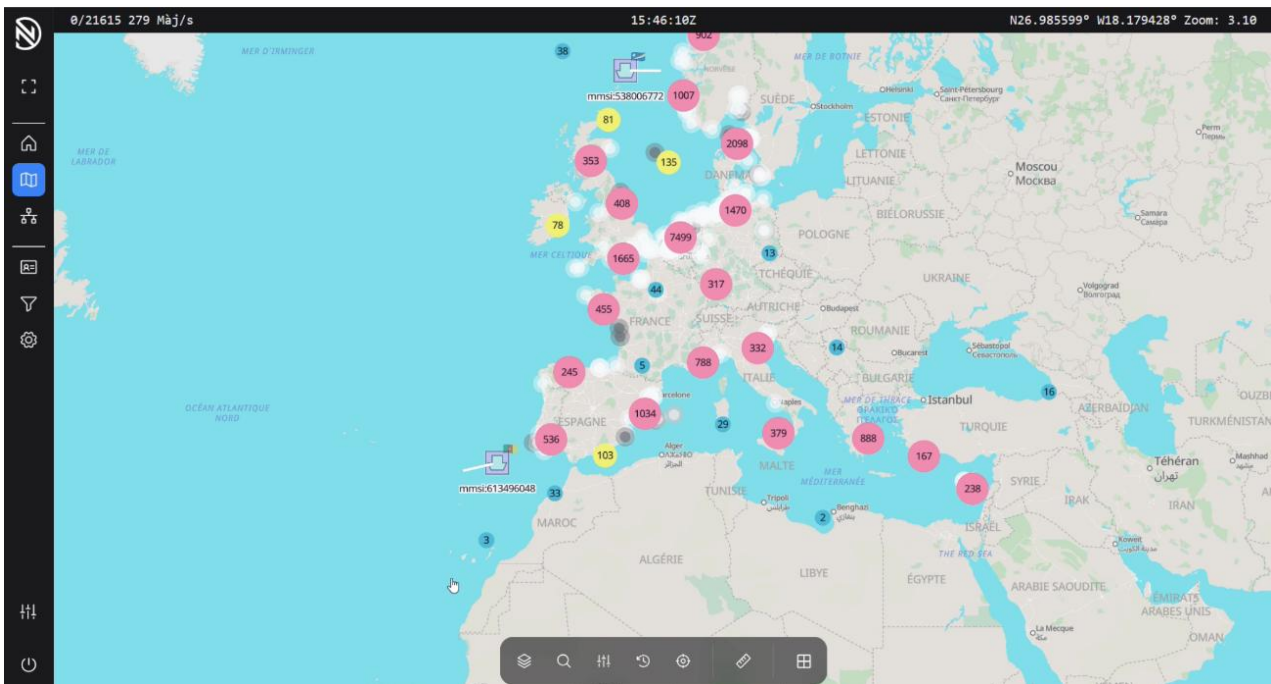

IMPACT
FICHE PRODUIT - DS-Node

Présentation

DS-Node est un outil agissant en tant que serveur de communication. Il fonctionne sous le système d'exploitation Linux et peut être installé sur une grande variété de terminaux¹ (serveurs, hubs, clouds, mini-ordinateurs, etc.). Le serveur **DS NODE**, combiné à l'écosystème **DELTA SUITE**, utilisée en opération depuis 2015 par le Commandement des Opérations Spéciales Français, favorise l'**interopérabilité** avec des systèmes tiers grâce au respect de standards ou de protocoles militaires et civils¹.

- 🌐 Administration du serveur depuis une interface Web (configuration, visualisation des métriques, etc.) ;
- 🌐 Visualisation sur un fond cartographique, accessible depuis un client léger (navigateur internet), de l'ensemble des pistes gérées par le serveur ;
- 🌐 Agrégation des pistes tactiques reçues des différentes sources pour les renvoyer vers d'autres systèmes¹, dont l'écosystème DELTA SUITE ;
- 🌐 Pilotage d'interfaces VPN (Réseau privé virtuel) ;
- 🌐 Configuration des différents clients et BMS² sur réseau local ou VPN afin de les authentifier sur le serveur ;
- 🌐 Possibilité de rendre interopérables différents BMS¹ via une gestion multi protocole¹ ;
- 🌐 Filtrage des pistes (en émission et/ou réception) ;
- 🌐 Serveur de cartographie conforme aux normes OGC ;
- 🌐 Serveur de messagerie XMPP.