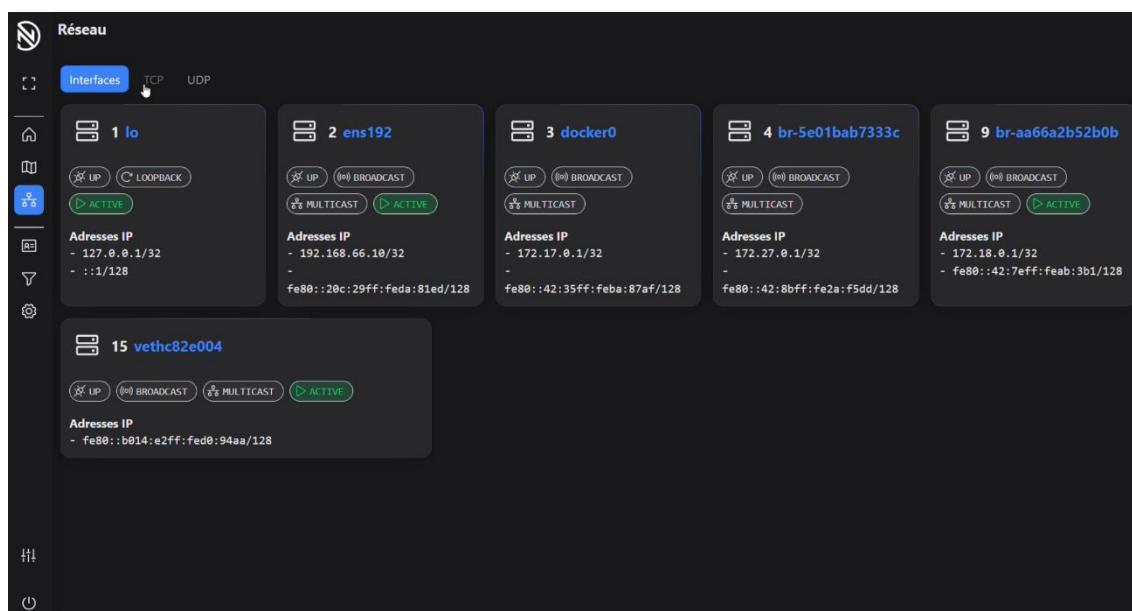

IMPACT
FICHE PRODUIT - DS-Node

Présentation

DS-Node est un outil agissant en tant que serveur de communication. Il fonctionne sous le système d'exploitation Linux et peut être installé sur une grande variété de terminaux¹ (serveurs, hubs, clouds, mini-ordinateurs, etc.). Le serveur **DS NODE**, combiné à l'écosystème **DELTA SUITE**, utilisée en opération depuis 2015 par le Commandement des Opérations Spéciales Français, favorise l'**interopérabilité** avec des systèmes tiers grâce au respect de standards ou de protocoles militaires et civils¹.

¹ Se rapprocher d'IMPACT pour obtenir la liste exhaustive des protocoles, matériels ou systèmes compatibles

Édition février 2025 – Document non contractuel

IMPACT : Société par Actions Simplifiée Unipersonnelle au capital de 15 000€

- 🌐 Administration du serveur depuis une interface Web (configuration, visualisation des métriques, etc.) ;
- 🌐 Visualisation sur un fond cartographique, accessible depuis un client léger (navigateur internet), de l'ensemble des pistes gérées par le serveur ;
- 🌐 Agrégation des pistes tactiques reçues des différentes sources pour les renvoyer vers d'autres systèmes¹, dont l'écosystème DELTA SUITE ;
- 🌐 Pilotage d'interfaces VPN (Réseau privé virtuel) ;
- 🌐 Configuration des différents clients et BMS² sur réseau local ou VPN afin de les authentifier sur le serveur ;
- 🌐 Possibilité de rendre interopérables différents BMS¹ via une gestion multi protocole¹ ;
- 🌐 Filtrage des pistes (en émission et/ou réception) ;
- 🌐 Serveur de cartographie conforme aux normes OGC ;
- 🌐 Serveur de messagerie XMPP.