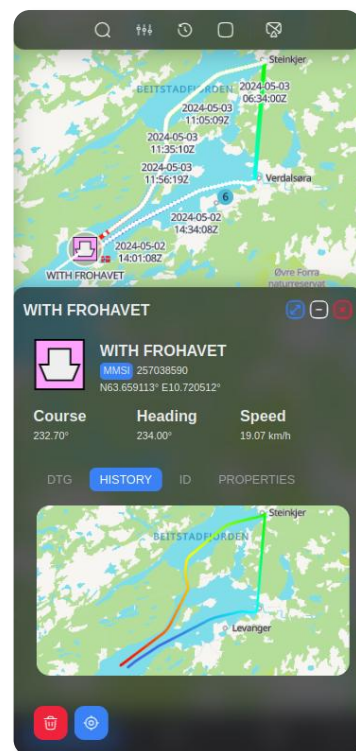

Fonctionnalités de DS-Node

Les fonctionnalités apportées par **DS-NODE** sont les suivantes :

- 🌐 Administration du serveur depuis une interface Web (configuration, visualisation des métriques, etc.) ;
- 🌐 Visualisation sur un fond cartographique, accessible depuis un client léger (navigateur internet), de l'ensemble des pistes gérées par le serveur ;
- 🌐 Agrégation des pistes tactiques reçues des différentes sources pour les renvoyer vers d'autres systèmes¹, dont l'écosystème DELTA SUITE ;
- 🌐 Pilotage d'interfaces VPN (Réseau privé virtuel) ;
- 🌐 Configuration des différents clients et BMS² sur réseau local ou VPN afin de les authentifier sur le serveur ;
- 🌐 Possibilité de rendre interopérables différents BMS¹ via une gestion multi protocole¹ ;
- 🌐 Filtrage des pistes (en émission et/ou réception) ;
- 🌐 Serveur de cartographie conforme aux normes OGC ;
- 🌐 Serveur de messagerie XMPP.

Contact

Pour plus d'informations, vous pouvez visiter notre site internet <https://sas-impact.fr/>
Ou nous écrire sur la boîte mail à l'adresse contact@sas-impact.fr.

² Battle Management System